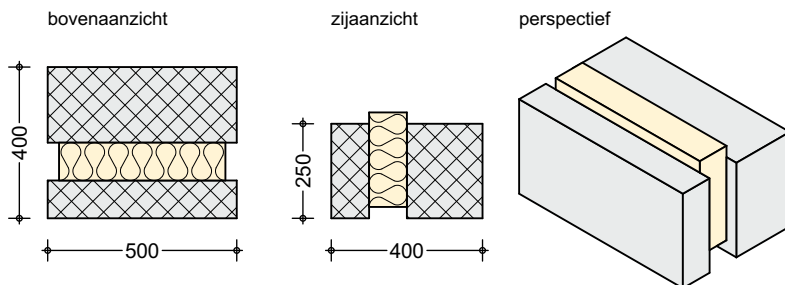

LEG-ISOBLOK

STANDAARDBLOK

LENGTE 500MM
BREEDTE 350/375/400MM
HOOGTE 250MM

VEER

AFM. 60*100*250

STARTISOLATIE

AFM. 600*100*30

BINNENHOEK

LENGTE 600MM
BREEDTE 350/375/400MM
HOOGTE 250MM

RECHTS

LINKS

BUITENHOEK

LENGTE 600MM
BREEDTE 350/375/400MM
HOOGTE 250MM

RECHTS

LINKS