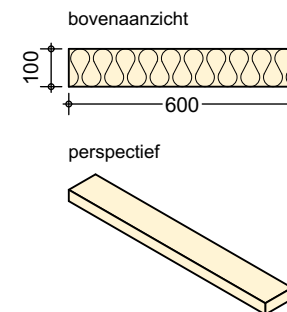

LEG-ISOBLOK

STANDAARDBLOK

LENGTE 500MM
BREEDTE 350/375/400MM
HOOGTE 250MM

VEER

AFM. 60*100*250

STARTISOLATIE

AFM. 600*100*30

BINNENHOEK

LENGTE 600MM
BREEDTE 350/375/400MM
HOOGTE 250MM

RECHTS

LINKS

BUITENHOEK

LENGTE 600MM
BREEDTE 350/375/400MM
HOOGTE 250MM

RECHTS

LINKS