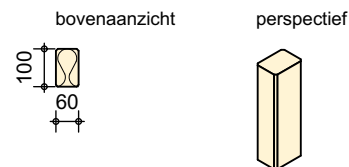

LEG-ISOBLOK

STANDAARDBLOK

LENGTE 500MM
BREEDTE 350/375/400MM
HOOGTE 250MM

VEER

AFM. 60*100*250

STARTISOLATIE

AFM. 600*100*30

BINNENHOEK

LENGTE 600MM
BREEDTE 350/375/400MM
HOOGTE 250MM

RECHTS

LINKS

BUITENHOEK

LENGTE 600MM
BREEDTE 350/375/400MM
HOOGTE 250MM

RECHTS

LINKS