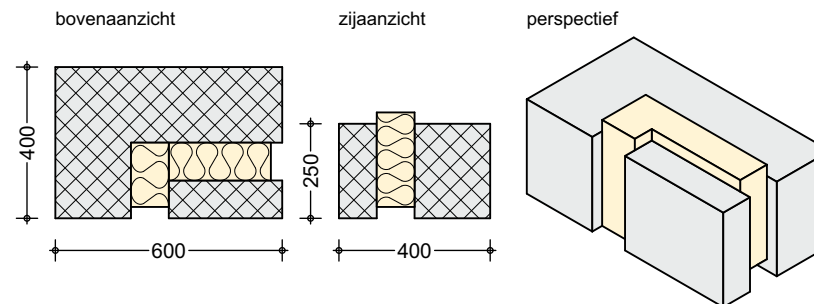

LEG-ISOBLOK

STANDAARDBLOK

LENGTE 500MM
BREEDTE 350/375/400MM
HOOGTE 250MM

VEER

AFM. 60*100*250

STARTISOLATIE

AFM. 600*100*30

BINNENHOEK

LENGTE 600MM
BREEDTE 350/375/400MM
HOOGTE 250MM

RECHTS

LINKS

BUITENHOEK

LENGTE 600MM
BREEDTE 350/375/400MM
HOOGTE 250MM

RECHTS

LINKS