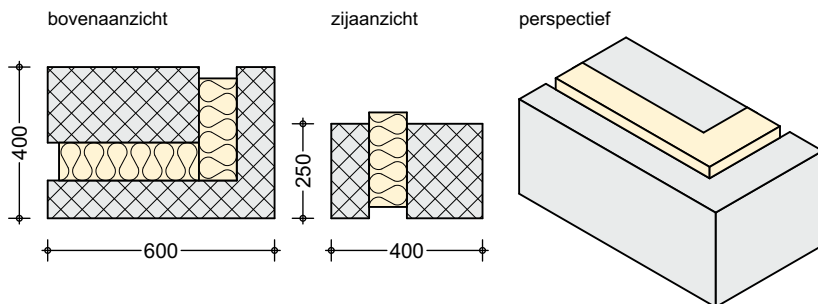

LEG-ISOBLOK

STANDAARDBLOK

LENGTE 500MM
BREEDTE 350/375/400MM
HOOGTE 250MM

VEER

AFM. 60*100*250

STARTISOLATIE

AFM. 600*100*30

BINNENHOEK

LENGTE 600MM
BREEDTE 350/375/400MM
HOOGTE 250MM

RECHTS

LINKS

BUITENHOEK

LENGTE 600MM
BREEDTE 350/375/400MM
HOOGTE 250MM

RECHTS

LINKS