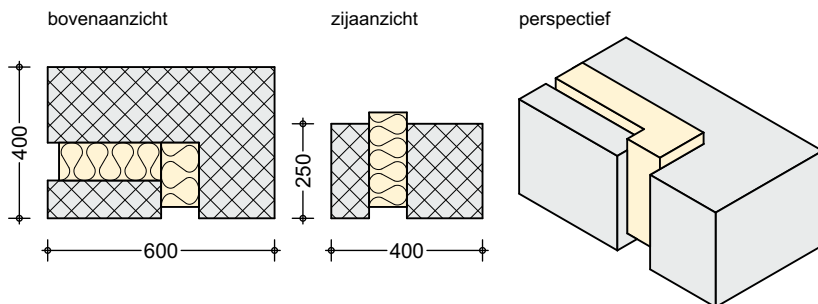

LEG-ISOBLOK

STANDAARDBLOK

LENGTE 500MM
BREEDTE 350/375/400MM
HOOGTE 250MM

VEER

AFM. 60*100*250

STARTISOLATIE

AFM. 600*100*30

BINNENHOEK

LENGTE 600MM
BREEDTE 350/375/400MM
HOOGTE 250MM

RECHTS

LINKS

BUITENHOEK

LENGTE 600MM
BREEDTE 350/375/400MM
HOOGTE 250MM

RECHTS

LINKS