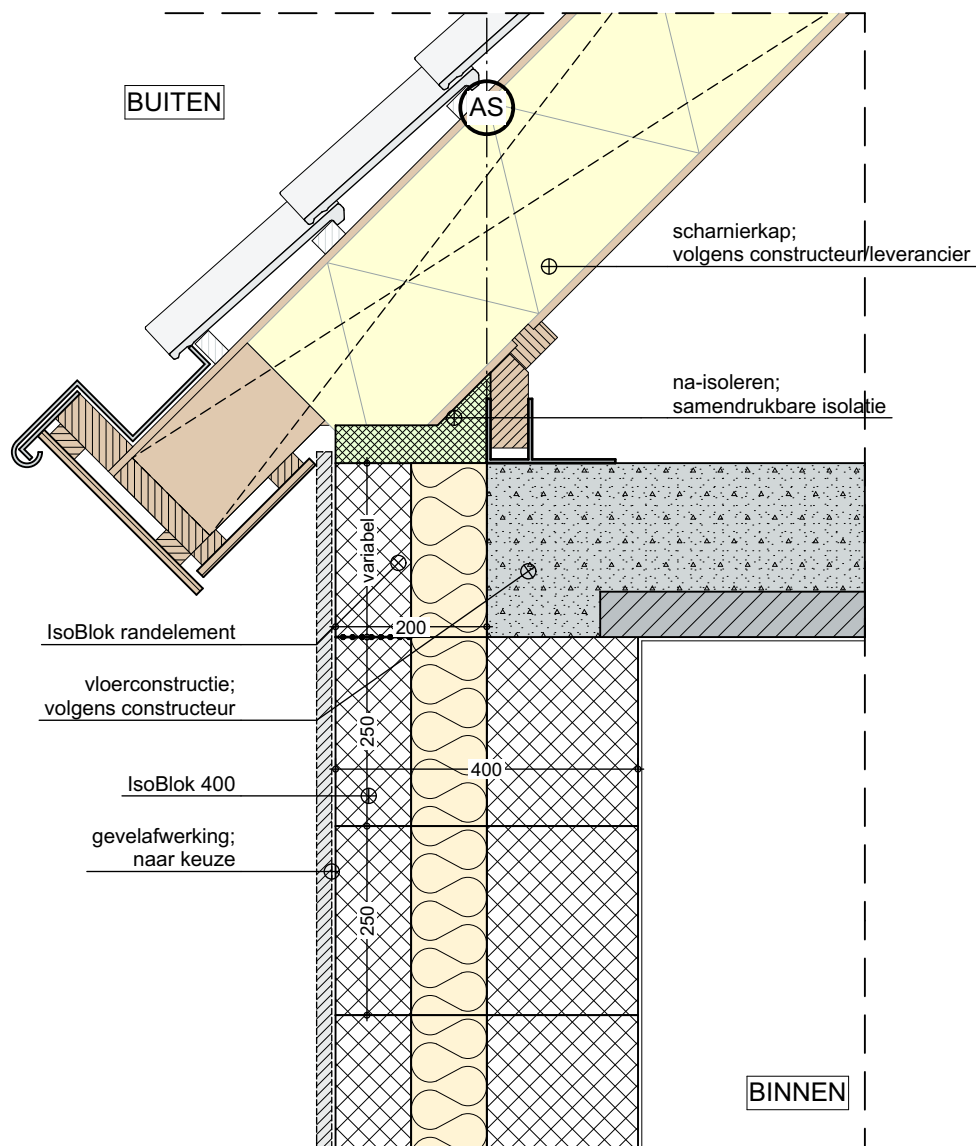

## Detail; aansluiting kapconstructie

**Isoblok**  
Maakt bouwen beter

+ 31 6 10 60 64 92  
info@isoblok.nl  
www.isoblok.nl

Isoblok BV (NL)  
Eijkenakker 16  
5571SL Bergeijk

Isoblok BV (BE)  
Kiezeweg 254  
2400 Mol