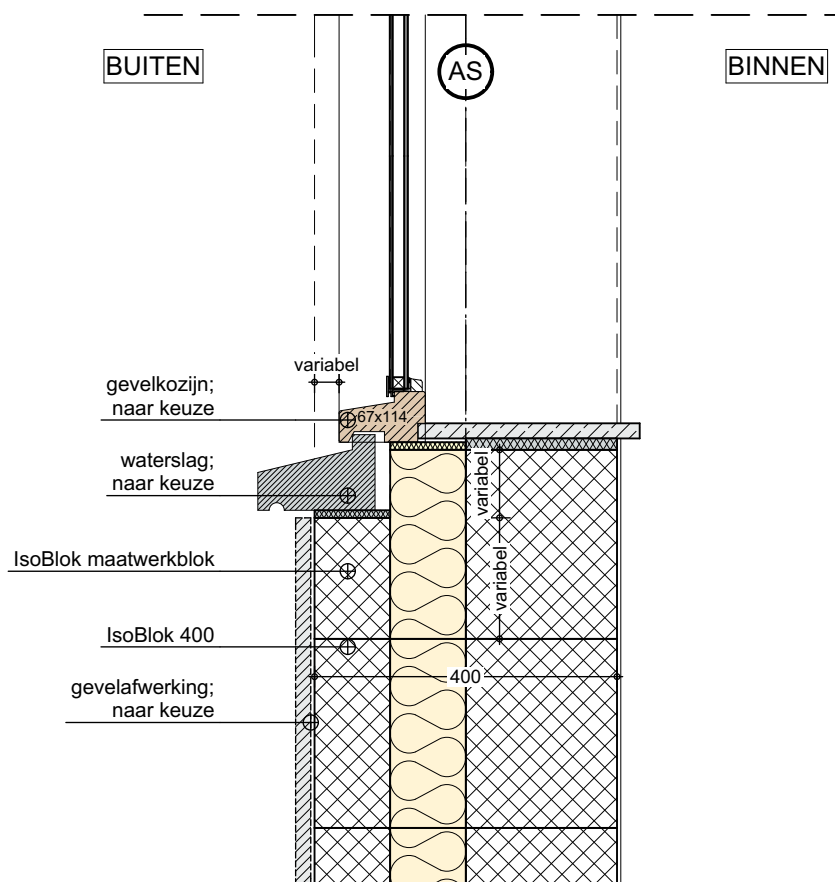

## Detail; Kozijnaansluiting onderdorpel

**Isoblok**  
Maakt bouwen beter

+ 31 6 10 60 64 92  
info@isoblok.nl  
www.isoblok.nl

Isoblok BV (NL)  
Eijkenakker 16  
5571SL Bergeijk

Isoblok BV (BE)  
Kiezelweg 254  
2400 Mol